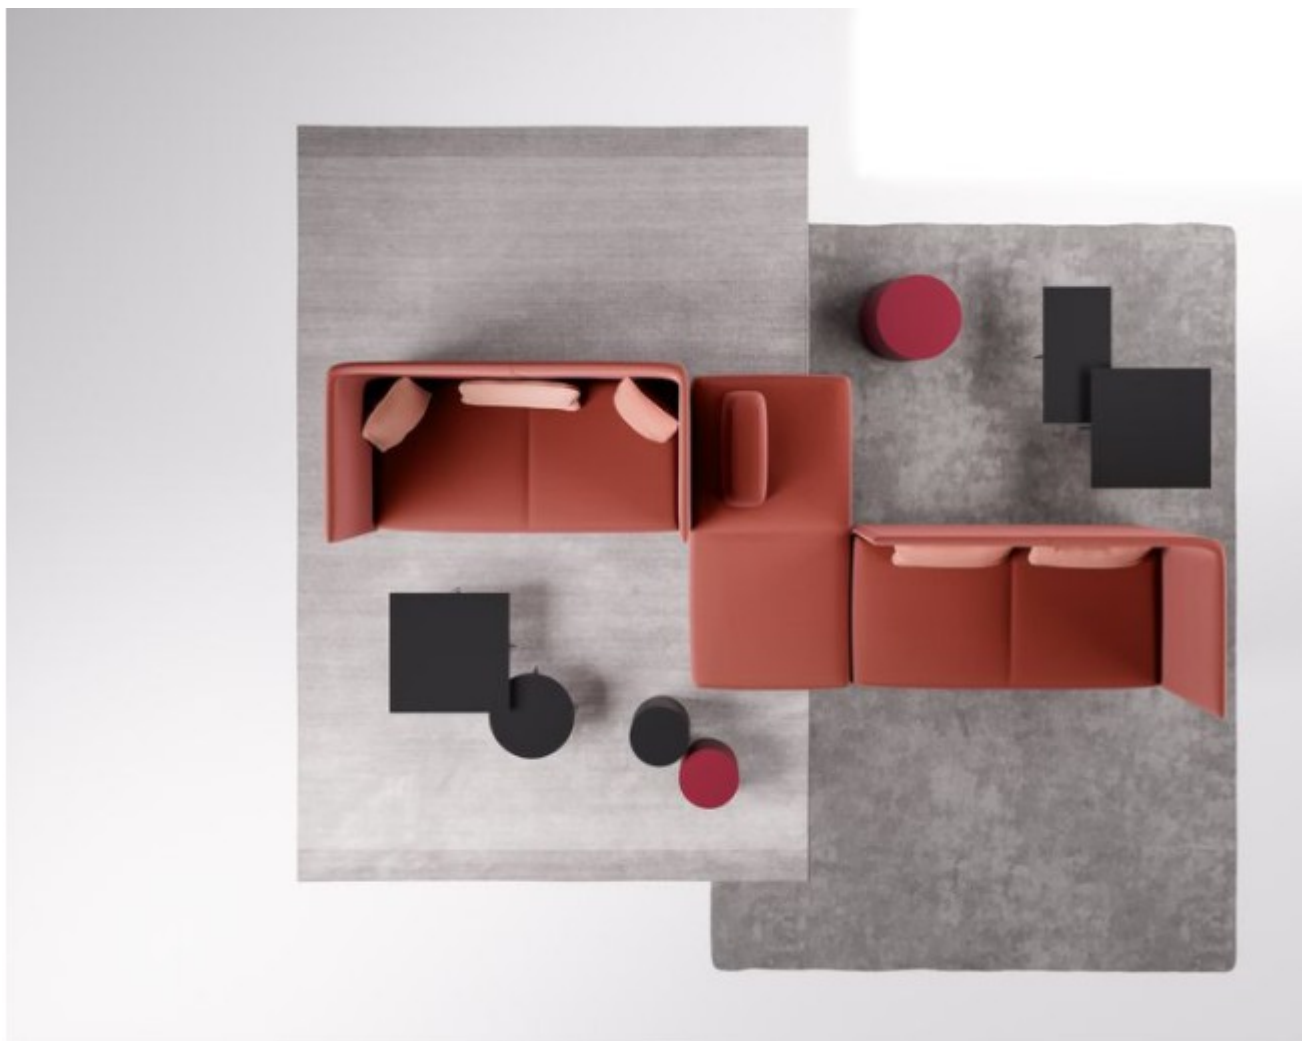

Basato sulla necessità di "illuminare" gli interni di una casa nelle giornate buie dei lunghi inverni, scegliendo come colore di base il total white per arredi e tessuti, [l'arredamento in stile nordico](#) è diventato negli ultimi anni sinonimo di eleganza: minimal e raffinata.

Con poche regole: mobili dalle linee semplici, meglio se in legno naturale, piccoli oggetti di design e tante candele. Negli ultimi anni accanto al bianco si sono poi aggiunti nuovi colori, ma che si riescono sempre ad abbinare tra di loro.

I NUOVI DIVANI IN STILE NORDICO 2021

Courtesy Photo LaCividina

I mobili di un soggiorno in stile nordico ruotano intorno ai principi di modularità e flessibilità, come il [divano NODE+ di Ben van Berkel / UNStudio per LaCividina](#): sviluppato da UNSx, il team di ricercatori dello studio olandese, insieme all'[azienda friulana](#), è una micro-architettura capace di unire in sé le funzionalità di lavoro, privacy, svago, relax e socializzazione.

Design essenziale e minimalista studiato in modo da non compromettere comfort e funzionalità: sono i tratti fondamentali di [Embrace Sofa](#), disegnato da EOOS per Carl Hansen & Søn. Il divano modulare fa parte della famiglia Embrace, che include già tavoli e sedie da pranzo e complementi lounge.